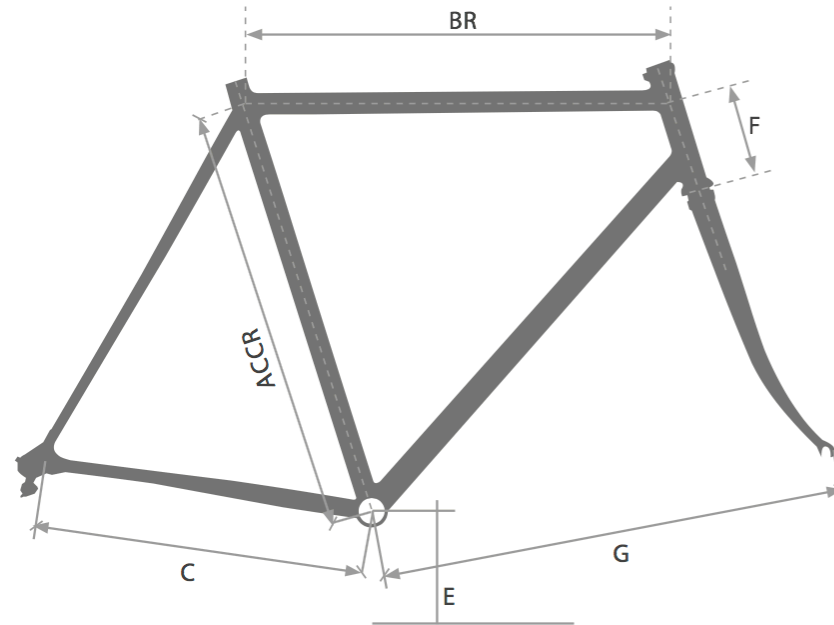

ÂGÉ

specifiche tecniche | *technical specifications*

le TUE geometrie | *YOURS geometries*

ACCR cm	BR cm	C cm	D°	E cm	F cm	G cm
48	52	40	75°30	26.7	8.4	57.5
49	52	40	75°30	26.7	9.2	57.5
50	52.5	40	75°15	26.7	10.2	57.8
51	53	40	75°	26.7	10.9	58
52	53.5	40.2	74°15	26.6	11.9	58
53	54.5	40.5	74°15	26.6	12.6	58.2
54	55	40.7	74°	26.6	13.6	58.4
55	55.5	40.7	73°45	26.6	14.4	58.6
56	56.5	40.8	73°30	26.6	15.3	58.8
57	57	40.8	73°15	26.6	16.3	59.2
58	57.5	40.8	73°	26.6	17.2	59.6
59	58	40.9	73°	26.6	18.2	59.8
60	58.5	41	72°45	26.6	19.2	60.3
61	59	41.1	72°30	26.6	20.2	60.8

ACCR cm	BR cm	C cm	D°	E cm	F cm	G cm
-	-	-	-	-	-	-

Frame	Fork	Headset Size	Bd Size	Seatpost
1850gr	660gr	1" THREADED 11/8 + 11/2	ITALIAN	27.2 29.4

colori | *colors*